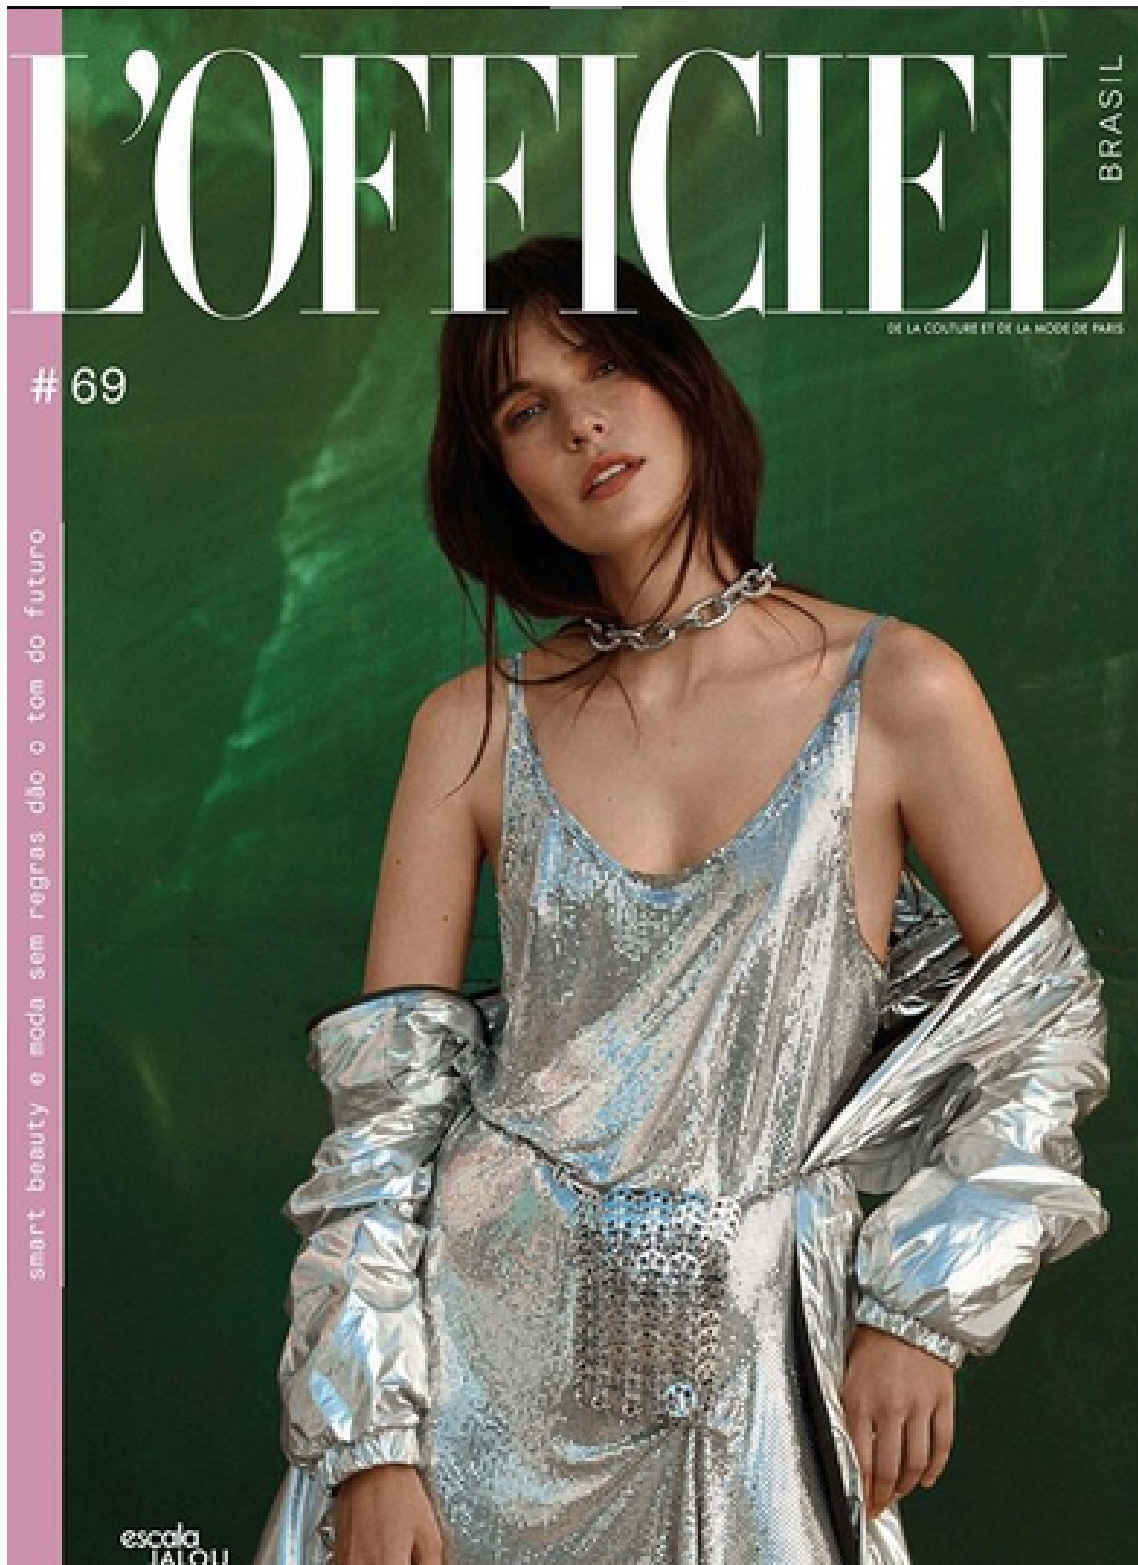

# ELLEN MILGRAU

height 5'9.5 · bust 31" · cup A · waist 24" · hips 35" · dress 36 EU/6 US/8 UK  
shoes size 39 EU/8 US/6 UK · hair brown · eyes green